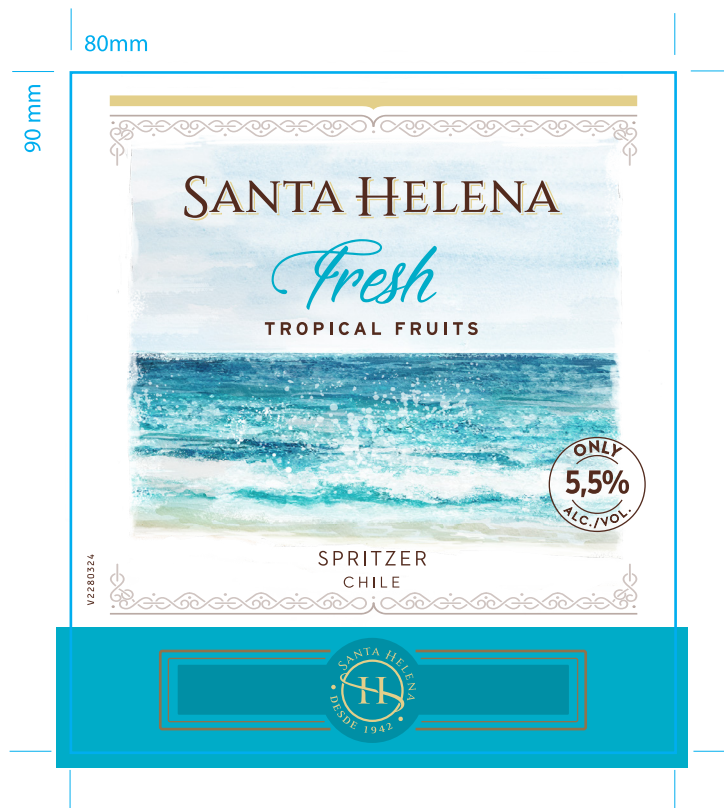

Zona / País Generico
Importador

Código V2280324
Descripción ETI-AA-SH_FRESH-WH-BL-750-GENERICO
Línea Santa Helena Fresh
Formato 750

Fecha 13/05/19

Aplicación Folia Oro
50%

Aplicación Relieve
50%

Medidas (ancho x alto) 80 x 90 mm
Papel Constellation Jade Raster UWS 110 /
SH 6020 Plus / CB80 (Arconvert)
Barniz UV Brillante
Impresión y Pegado Autoadhesivo / Digital

Colores 
CMYK P 872 C P 4625 C P 3125 C

Recursos 
Folia Oro Luxor 420 Relieve