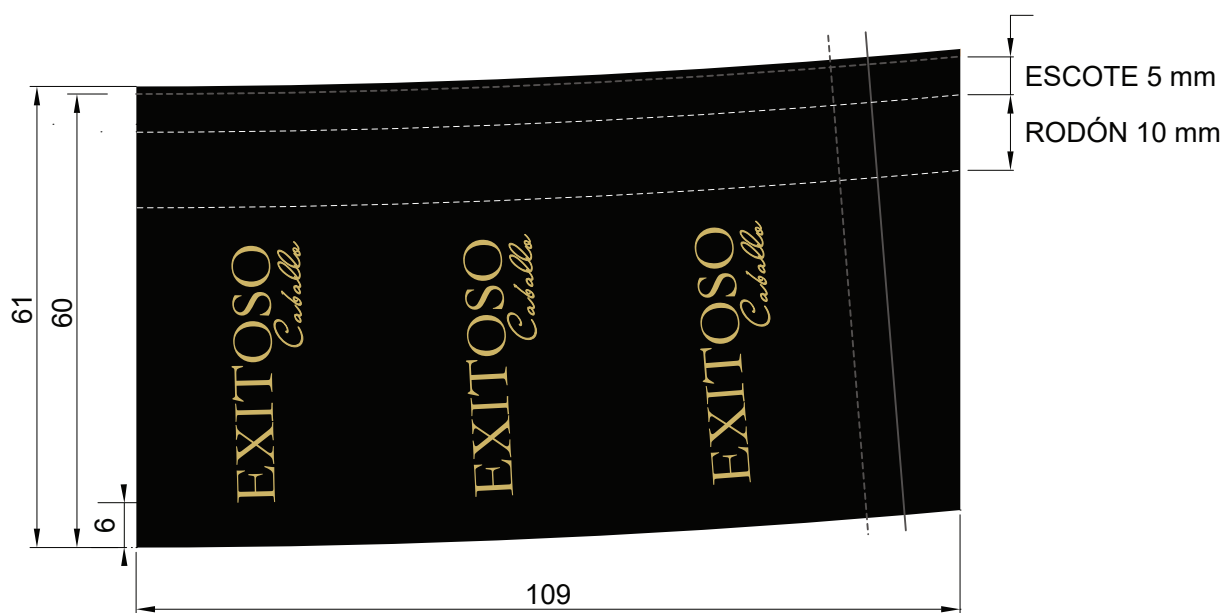

CLIENTE: VIÑA SAN PEDRO TARAPACÁ		PROYECTO: CÁPSULAS EXITOSO VARIETAL	
OIP:	Fecha OIP:	Código cliente: V2280423	Código interno:
OBS: CAPS_ALUTIN_EXITOSO-750			

	FALDA	CABEZA		
	ALUTIN	ALUMINIO	CUÑO RACIMO: NO	
<b>MEDIDA: 29,25/60 mm</b>	HOTSTAMPING: SI	HOTSTAMPING: NO	RELIEVE TINTA: SI	
<b>RADIO 1200 mm</b>	DESARROLLO: -- mm	DESARROLLO: --	<b>GENERAL</b>	
<b>FIRMA DES. :</b>	GRABADO: -- mm	GRABADO: -- mm	ABREFÁCIL: NO	
<b>FIRMA SUP. :</b>	BANDAS: --	BANDAS: --	ESCOTE: SI	
 <b>FECHA ARTE: 12/07/19</b>	COLORES FALDA	COLORES CABEZA	GOFRADO: --	
	 NEC003  FOLIA ORO	 NEGRO  RELIEVE TINTA ORO	<b>NOTAS</b> ESCALA 1:1    mm	
				<b>REV. A</b>