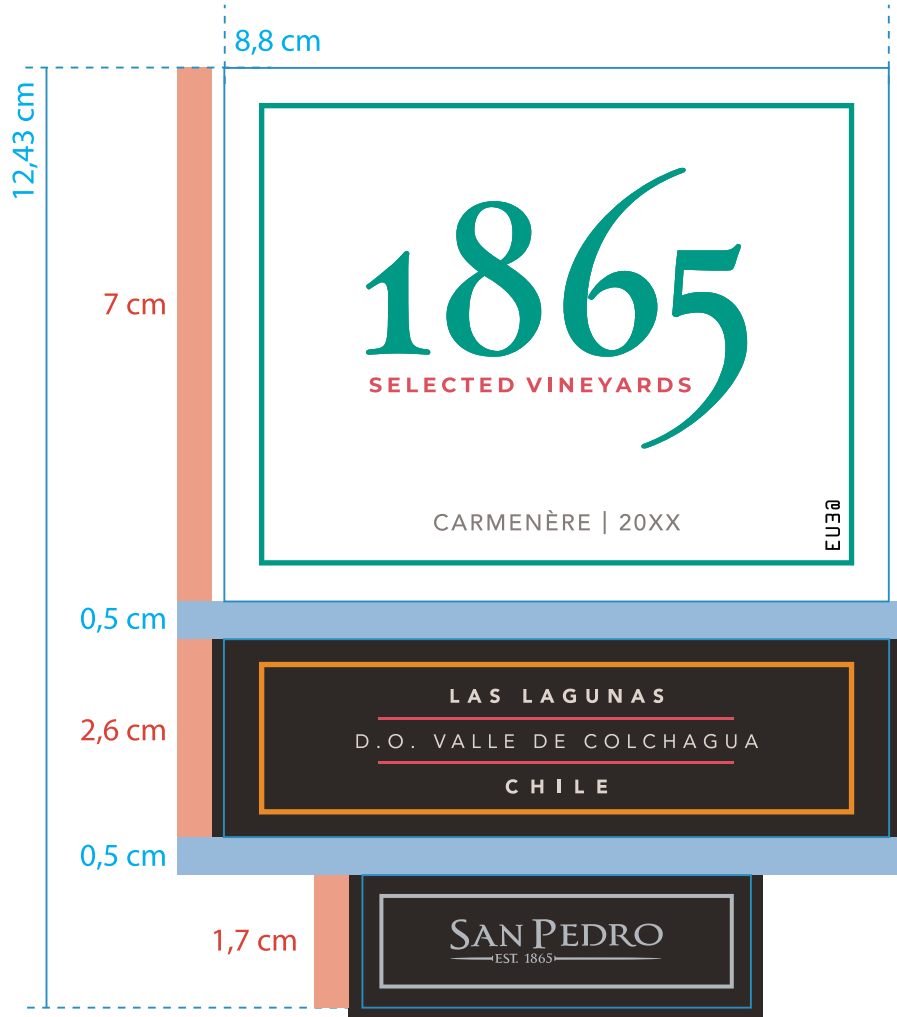

Archivo preparado por: Trinidad Hernández / thernandez@vspt.cl

CARMENÈRE | 2021
CARMENÈRE | 2022
CARMENÈRE | 2023
CARMENÈRE | 2024

COLOCAR VARIABLE
SEGÚN OC

0
1
2
3
4
5

Aplicación de Recursos

Aplicación de Relieve
al 30%

Aplicación de Folia Plata Kurz
377 al 30%

Aplicación de Serigrafía Brillante
con relieve al 30%

Medidas (ancho x alto) 88 x 12,43 cm
Papel Fasson Cuvee Pampa / **RESPALDO PET**
Barniz UV Mate
Impresión y Pegado Flexografía / Autoadhesiva
Sentido de salida AISA 3 (Molina) / AISA 4 (Isla de Maipo)
Diámetro rollo 350mm +/- 10mm (aplicando redondeo de cantidades)
Paso etiquetas/contras entre 3 y 4,5 mm
NUNCA inferior a 3mm

Colores

- P. Black
- P. 186 U.
- P. Warm Gray 10 U

Recursos

- Folia Plata Kurz 377
- Relieve
- Serigrafía brillante con Relieve